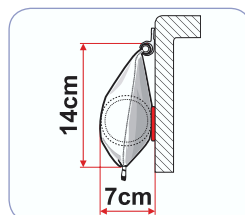

Así se monta el Caravanstore

Modelos y dimensiones

Cómoda funda, se cierra mediante cremalleras. Ocupa muy poco espacio, el toldo es alto sólo 14 cm.

KIT HOBBY CARAVANSTORE

Kit suplementario para fijar el Caravanstore sobre las caravanas Hobby 2009, serie 6.

Código

98655-034

CARAVANSTORE FIAMMA	Descripción	Longitud toldo A	Longitud lona B	Extensión C	Superficie de sombra	Peso
05540-01(X)	Caravanstore 190	196 cm	162 cm	180 cm	2,9 m ²	5,4 kg
05540A01(X)	Caravanstore 225	236 cm	202 cm	225 cm	4,5 m ²	7,1 kg
05540B01(X)	Caravanstore 255	266 cm	232 cm	225 cm	5,2 m ²	7,6 kg
05540C01(X)	Caravanstore 280	288 cm	254 cm	225 cm	5,7 m ²	7,8 kg
05540D01(X)	Caravanstore 310	318 cm	284 cm	225 cm	6,4 m ²	8,3 kg
05540E01(X)	Caravanstore 360	369 cm	334 cm	225 cm	7,5 m ²	9,5 kg
05540F01(X)	Caravanstore 410 *	419 cm	384 cm	225 cm	8,6 m ²	10,1 kg
05540G01(X)	Caravanstore 440 **	449 cm	414 cm	225 cm	9,3 m ²	10,7 kg