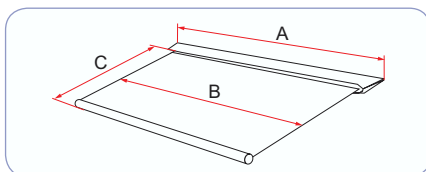

Así se monta el Caravanstore

Modelos y dimensiones

Cómoda funda, se cierra mediante cremalleras. Ocupa muy poco espacio, el toldo es alto sólo 14 cm.

KIT HOBBY CARAVANSTORE

Kit suplementario para fijar el Caravanstore sobre las caravanas Hobby 2009, serie 6.

Código

98655-034

CARAVANSTORE FIAMMA	Descripción	Longitud toldo A	Longitud lona B	Extensión C	Superficie de sombra	Peso
05540-01(X)	Caravanstore 190	196 cm	162 cm	180 cm	2,9 m ²	5,4 kg
05540A01(X)	Caravanstore 225	236 cm	202 cm	225 cm	4,5 m ²	7,1 kg
05540B01(X)	Caravanstore 255	266 cm	232 cm	225 cm	5,2 m ²	7,6 kg
05540C01(X)	Caravanstore 280	288 cm	254 cm	225 cm	5,7 m ²	7,8 kg
05540D01(X)	Caravanstore 310	318 cm	284 cm	225 cm	6,4 m ²	8,3 kg
05540E01(X)	Caravanstore 360	369 cm	334 cm	225 cm	7,5 m ²	9,5 kg
05540F01(X)	Caravanstore 410 *	419 cm	384 cm	225 cm	8,6 m ²	10,1 kg
05540G01(X)	Caravanstore 440 **	449 cm	414 cm	225 cm	9,3 m ²	10,7 kg