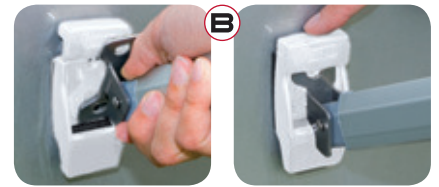

Características y ventajas

Características:	Compacto, ligero y de uso muy fácil. Brazos y soportes están dentro del tubo de aluminio.
Ventajas:	Concebido especialmente para caravanas, carros tiendas, pequeñas autocaravanas y casas móviles.
Apto para:	Protegido en una funda suave con cómoda cremallera autolubrificante. No vibra en ruta.
Estructura:	Se coloca muy fácilmente en la canalina ya existente o suministrable por encargo. Fácil de quitar. Esponja adhesiva absorbedor de golpe incluida.
Lona:	Lona vinílica de atractivo diseño, colores frescos y brillantes en ambos lados. Resistente a los rayos UV y al lavado, antimoho. Colores: Blue Ocean o Deluxe Grey.
Extensión:	225 cm (180 cm para Caravanstore 190).
Longitud:	190 cm, 225 cm, 255 cm, 280 cm, 310 cm, 360 cm, 410 cm y 440 cm.
Completo de:	Kit piquetas y vientos tensores para la fijación al suelo. Rafter de serie incluido desde el toldo de 410 cm. Rafter Caravanstore y Caravanstore Support Leg de serie en el toldo de 440 cm. Visera Shade.
Acc. opcionales:	Blocker (pp. 50-51), Rafter y Caravanstore Support Leg (p. 61), Kit Hobby Caravanstore.