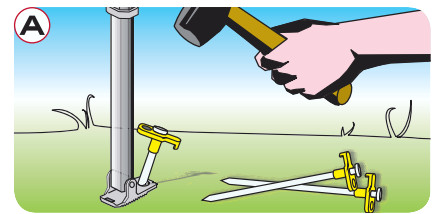

Características y ventajas

Características:	Compacto, ligero y de uso muy fácil. Brazos y soportes están dentro del tubo de aluminio.
Ventajas:	Concebido especialmente para caravanas, carros tiendas, pequeñas autocaravanas y casas móviles.
Apto para:	Protegido en una funda suave con cómoda cremallera autolubrificante. No vibra en ruta.
Estructura:	Se coloca muy fácilmente en la canalina ya existente o suministrable por encargo. Fácil de quitar. Esponja adhesiva absorbedor de golpe incluida.
Lona:	Lona vinílica de atractivo diseño, colores frescos y brillantes en ambos lados. Resistente a los rayos UV y al lavado, antimoho. Colores: Blue Ocean o Deluxe Grey.
Extensión:	225 cm (180 cm para Caravanstore 190).
Longitud:	190 cm, 225 cm, 255 cm, 280 cm, 310 cm, 360 cm, 410 cm y 440 cm.
Completo de:	Kit piquetas y vientos tensores para la fijación al suelo. Rafter de serie incluido desde el toldo de 410 cm. Rafter Caravanstore y Caravanstore Support Leg de serie en el toldo de 440 cm. Visera Shade.
Acc. opcionales:	Blocker (pp. 50-51), Rafter y Caravanstore Support Leg (p. 61), Kit Hobby Caravanstore.

El Caravanstore se puede anclar al suelo con las piquetas (A) y a la pared con los enganches suministrados de serie (B).

Patentes

- European Patent 0 572 741
- Japanese Patent 2 075 937
- U.S.A. Patent 5 269 359
- German Utility Models: 203 07 352.5
20 2010 008210.2

Así se monta el Caravanstore

Modelos y dimensiones

Cómoda funda, se cierra mediante cremalleras. Ocupa muy poco espacio, el toldo es alto sólo 14 cm.

KIT HOBBY CARAVANSTORE

Kit suplementario para fijar el Caravanstore sobre las caravanas Hobby 2009, serie 6.

Caravanstore® la lona es perfecta y sin arrugas

Gran comodidad para abrir y cerrar la lona gracias al tubo de aluminio. Aún tras largas paradas, la lona no presenta arrugas y recoge su función sombreadora en pocos segundos gracias a su rollo patentado. El exclusivo sistema permite enrollar la lona en ambos lados. (foto 1, pág. 40).