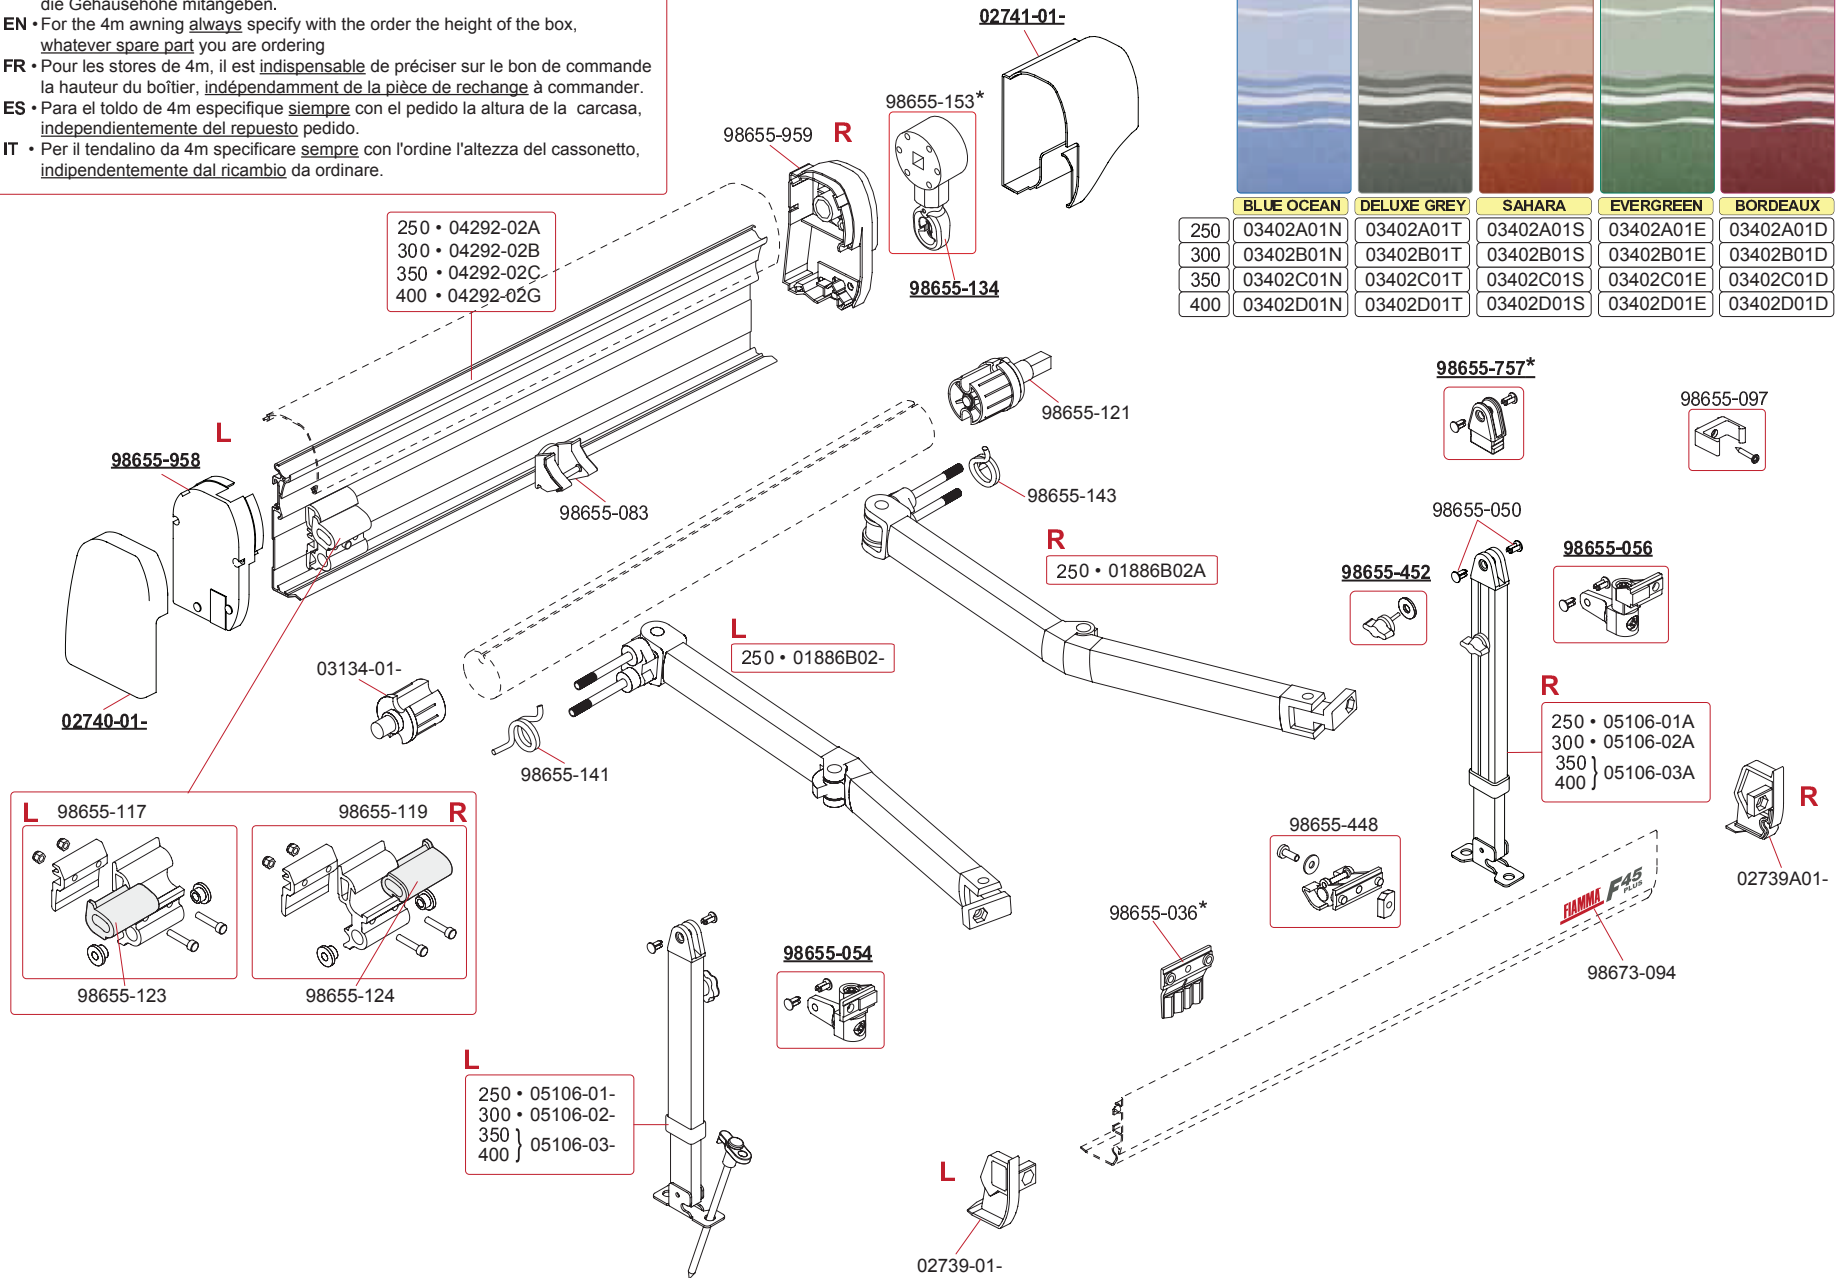

BLUE OCEAN	DELUXE GREY	SAHARA	EVERGREEN	BORDEAUX
250	03402A01N	03402A01T	03402A01S	03402A01E	03402A01D
300	03402B01N	03402B01T	03402B01S	03402B01E	03402B01D
350	03402C01N	03402C01T	03402C01S	03402C01E	03402C01D
400	03402D01N	03402D01T	03402D01S	03402D01E	03402D01D