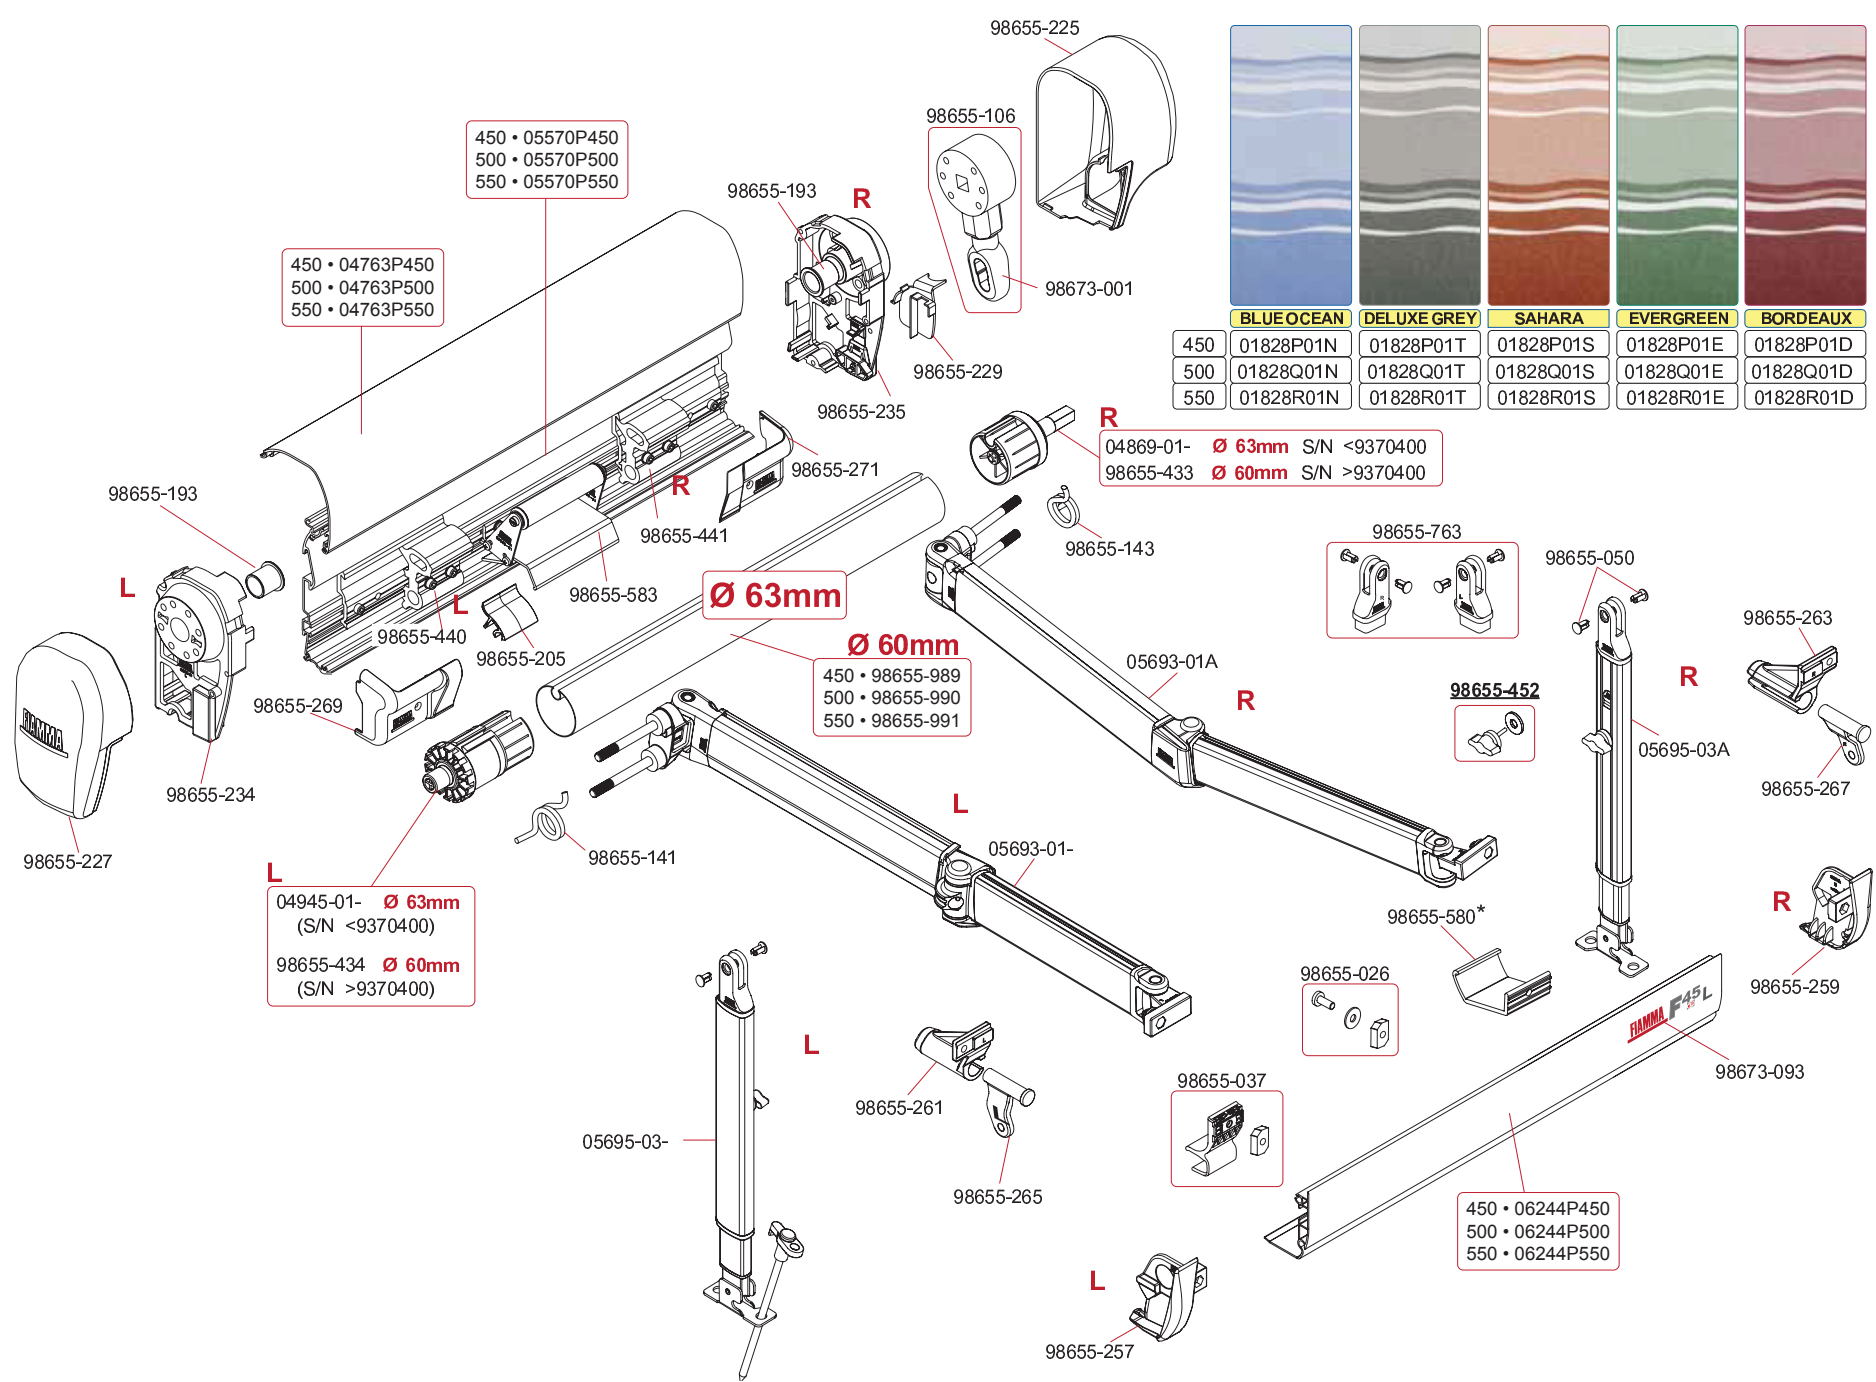

L 98655-117

98655-123

R 98655-119

98655-124

- 250
- 280
- 300
- 350
- 400

L 98655-138

98655-123

R 98655-139

98655-124

- 450

	BLUE OCEAN	DELUXE GREY	SAHARA	EVERGREEN	BORDEAUX
450	01828P01N	01828P01T	01828P01S	01828P01E	01828P01D
500	01828Q01N	01828Q01T	01828Q01S	01828Q01E	01828Q01D
550	01828R01N	01828R01T	01828R01S	01828R01E	01828R01D

450 • 05570P450
500 • 05570P500
550 • 05570P550

450 • 04763P450
500 • 04763P500
550 • 04763P550

04869-01- Ø 63mm S/N <9370400
98655-433 Ø 60mm S/N >9370400

450 • 98655-989
500 • 98655-990
550 • 98655-991

04945-01- Ø 63mm
(S/N <9370400)
98655-434 Ø 60mm
(S/N >9370400)

450 • 06244P450
500 • 06244P500
550 • 06244P550

Ø 63mm

Ø 60mm

	BLUE OCEAN	DELUXE GREY	SAHARA	EVERGREEN	BORDEAUX
450	01828P01N	01828P01T	01828P01S	01828P01E	01828P01D
500	01828Q01N	01828Q01T	01828Q01S	01828Q01E	01828Q01D
550	01828R01N	01828R01T	01828R01S	01828R01E	01828R01D