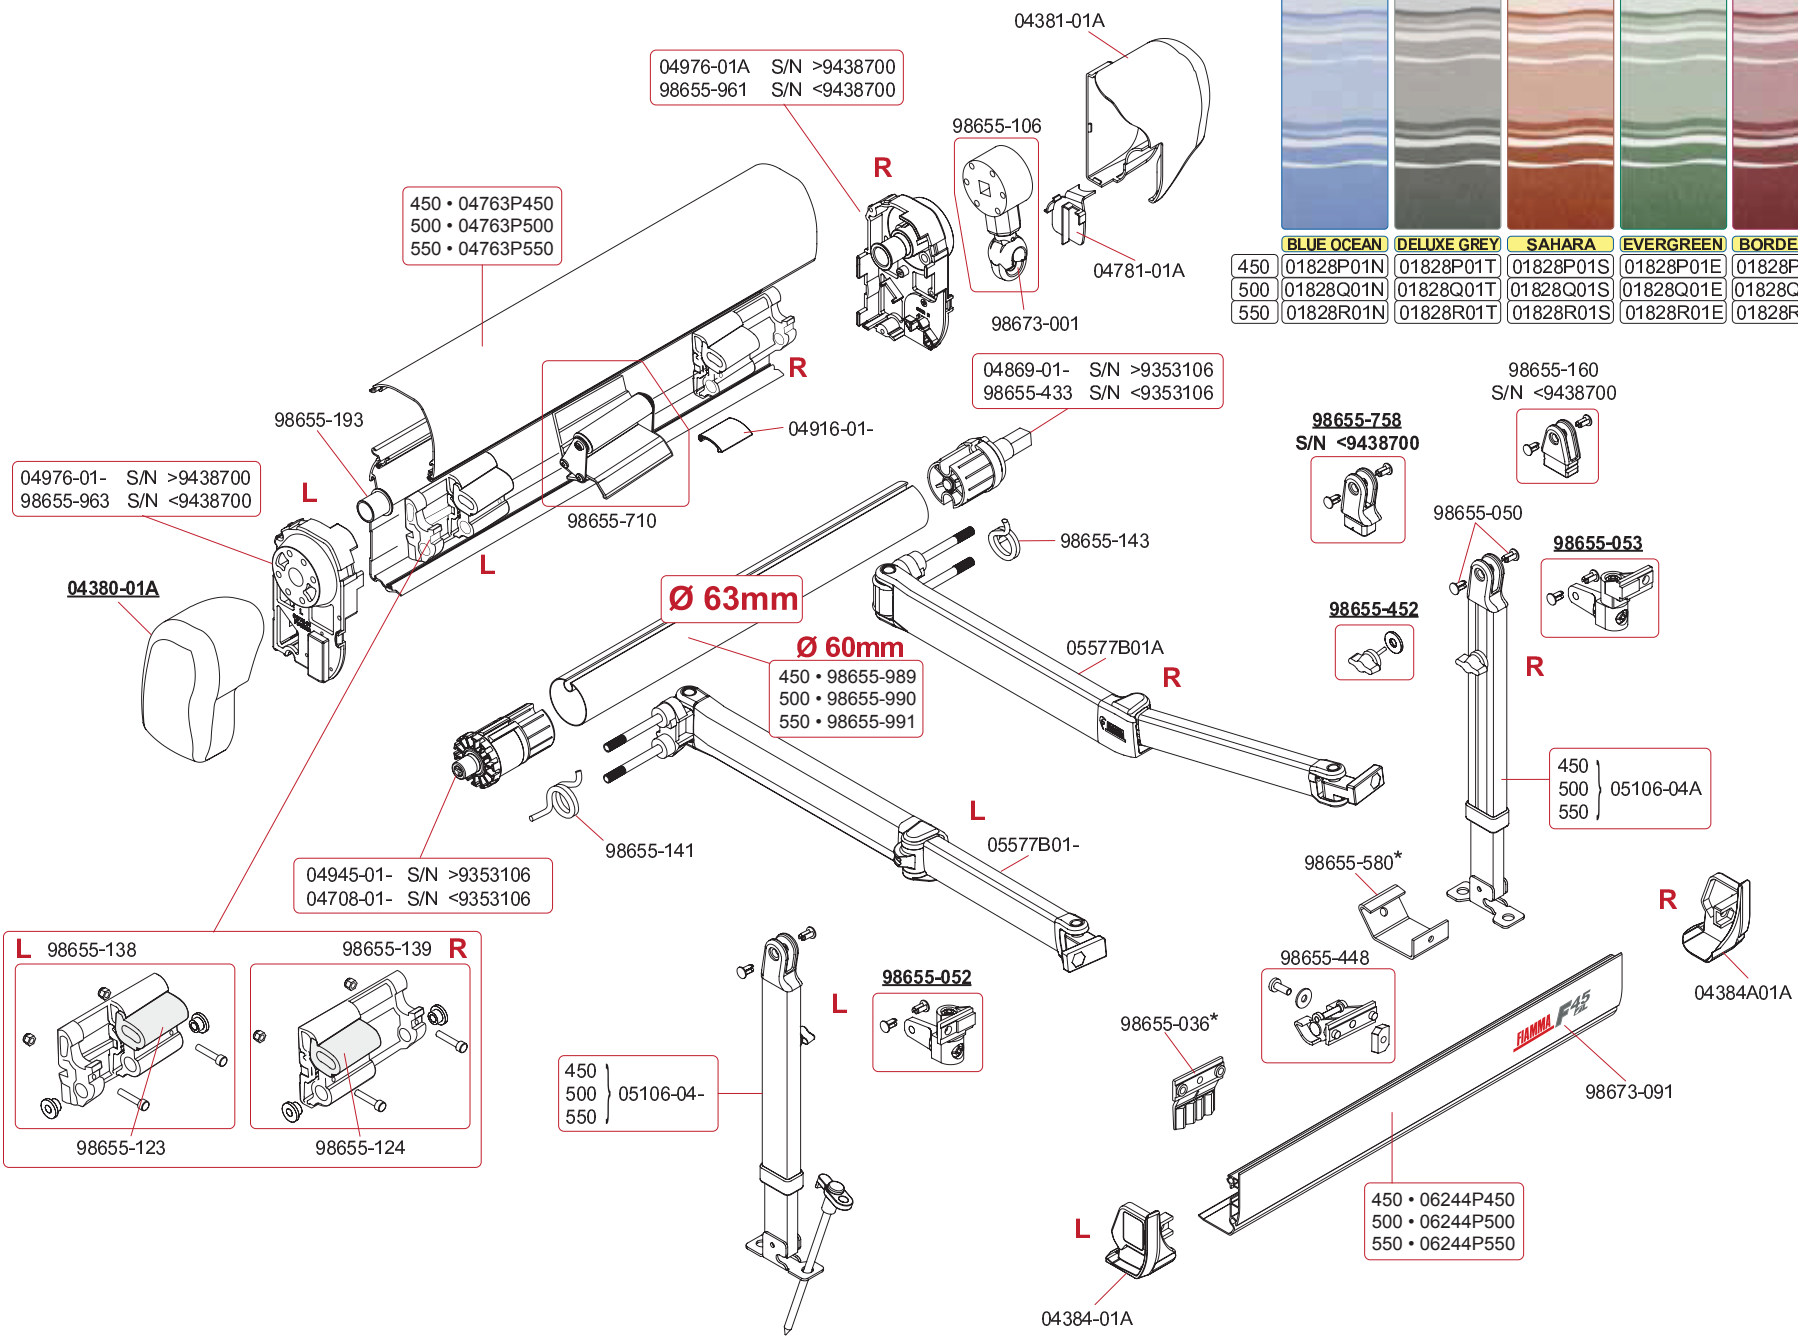

450 • 05570P450
500 • 05570P500
550 • 05570P550

450 • 04763P450
500 • 04763P500
550 • 04763P550

04869-01- Ø 63mm S/N <9370400
98655-433 Ø 60mm S/N >9370400

450 • 98655-989
500 • 98655-990
550 • 98655-991

04945-01- Ø 63mm
(S/N <9370400)
98655-434 Ø 60mm
(S/N >9370400)

450 • 06244P450
500 • 06244P500
550 • 06244P550

Ø 63mm

Ø 60mm

	BLUE OCEAN	DELUXE GREY	SAHARA	EVERGREEN	BORDEAUX
450	01828P01N	01828P01T	01828P01S	01828P01E	01828P01D
500	01828Q01N	01828Q01T	01828Q01S	01828Q01E	01828Q01D
550	01828R01N	01828R01T	01828R01S	01828R01E	01828R01D