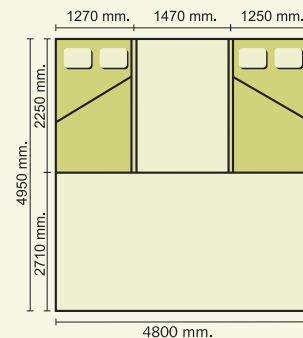

M.M.A./ Max. Gross weight	345/495/600
Tara / Ex-works weight	375 kg.
Ruedas / Wheels	5-00-10
Freno inercia /Inertia brake	OPT.
Arcones / Storage lockers	INC.
Portaequipajes / Roof rack	INC.
Sop. rueda rec. / Spare w. carrier	INC.
Pata retráctil / Corner steadies	INC.
Avancé / Awning	INC.
Mesa / Table	INC.
Separador ropero / Kitchen divisory wall	INC.
Rueda jockey / Jockey wheel	INC.
Toldo playero /Sun canopy	OPT.