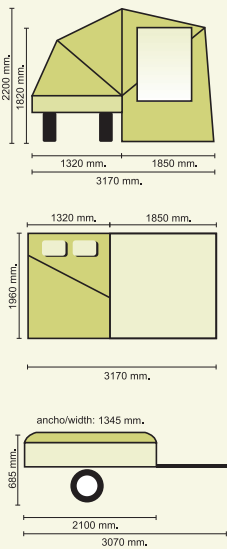

petit

M.M.A./ Max. Gross weight	345/450
Tara / Ex-works weight	160 kg.
Ruedas / Wheels	4-00-8
Freno inercia /Inertia brake	OPT.
Arcones / Storage lockers	N.A.
Portaequipajes / Roof rack	N.A.
Sop. rueda rec. / Spare w. carrier	INC.
Pata retráctil / Corner steadies	INC.
Avancé / Awning	N.A.
Mesa / Table	OPT.
Rueda jockey / Jockey wheel	INC.
Toldo playero /Sun canopy	N.A.

Emprende tu viaje con Petit y acampa en cualquier lado. Es tan ligero, tan cómodo y de tan fácil apertura que no te lo creerás. Con él podrás sentir el sonido del silencio.

Find the sound of the silence wherever you go with the 2 berth Petit. It's so light, erecting procedure so easy and comfortable too... You won't believe it!

2 pax.