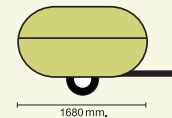

ancho/width: 999 mm.