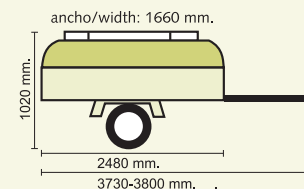

Cualquier lugar puede resultar maravilloso. Explora nuevas sensaciones. Acampa en segundos en cualquier terreno, cerca del mar, en la montaña, a orillas de un lago ... Con el mínimo esfuerzo, podrás viajar donde tu quieras con los que tu quieres. Y con el máximo espacio, para llevar todos tus deseos.