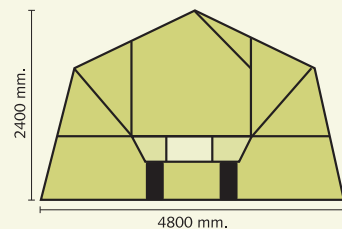

M.M.A./ Max. Gross weight	345/495/600
Tara / Ex-works weight	375 kg.
Ruedas / Wheels	5-00-10
Freno inercia /Inertia brake	OPT.
Arcones / Storage lockers	INC.
Portaequipajes / Roof rack	INC.
Sop. rueda rec. / Spare w. carrier	INC.
Pata retráctil / Corner steadies	INC.
Avancé / Awning	INC.
Mesa / Table	INC.
Separador ropero / Kitchen divisory wall	INC.
Rueda jockey / Jockey wheel	INC.
Toldo playero /Sun canopy	OPT.