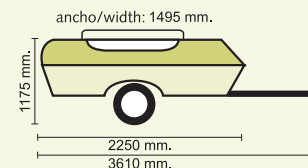

M.M.A./ Max. Gross weight	345/495/600
Tara / Ex-works weight	375 kg.
Ruedas / Wheels	5-00-10
Freno inercia /Inertia brake	OPT.
Arcones / Storage lockers	INC.
Portaequipajes / Roof rack	INC.
Sop. rueda rec. / Spare w. carrier	INC.
Pata retráctil / Corner steadies	INC.
Avancé / Awning	INC.
Mesa / Table	INC.
Separador ropero / Kitchen divisory wall	INC.
Rueda jockey / Jockey wheel	INC.
Toldo playero /Sun canopy	OPT.