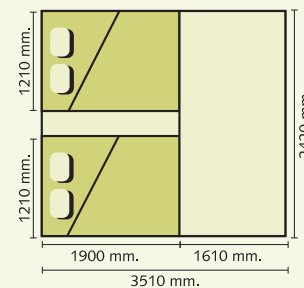

Cualquier lugar puede resultar maravilloso. Explora nuevas sensaciones. Acampa en segundos en cualquier terreno, cerca del mar, en la montaña, a orillas de un lago ... Con el mínimo esfuerzo, podrás viajar donde tu quieras con los que tu quieres. Y con el máximo espacio, para llevar todos tus deseos.