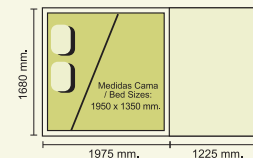

mc-camp

2 pax.

La revolución ha llegado. Un nuevo concepto de remolque total. Integrado, superligero y con un diseño vanguardista para llegar donde tu quieras. En coche o moto. Podrás disfrutar al máximo de tu tiempo libre sin límites.

You are born to run once you have discovered the new revolutionary concept of the 2 berth McCamp. To tow with a car or motorbike it's easy of erection and towability a surprise every time! Find your freedom.

ancho/width: 999 mm.

M.M.A./ Max. Gross weight	250/345/500
Tara / Ex-works weight	124 kg.
Ruedas / Wheels	4-50-10"
	or 16,5x6,5-8"
Portaequipajes / Roof rack	OPT.
Pata retráctil / Corner steadies	INC.
Conjunto cocina / Kitchen unit	OPT.
Rueda jockey / Jockey wheel	INC.
Avancé / Awning (5,4 m²)	OPT.
Freno inercia / Inertia brake	OPT.