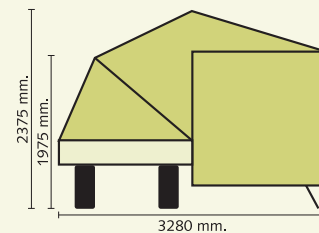

Cualquier lugar puede resultar maravilloso. Explora nuevas sensaciones. Acampa en segundos en cualquier terreno, cerca del mar, en la montaña, a orillas de un lago ... Con el mínimo esfuerzo, podrás viajar donde tu quieras con los que tu quieres. Y con el máximo espacio, para llevar todos tus deseos.