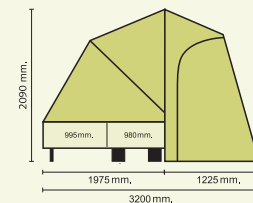

ancho/width: 999 mm.

M.M.A./ Max. Gross weight	250/345/500
Tara / Ex-works weight	124 kg.
Ruedas / Wheels	4-50-10"
	or 16,5x6,5-8"
Portaequipajes / Roof rack	OPT.
Pata retráctil / Corner steadies	INC.
Conjunto cocina / Kitchen unit	OPT.
Rueda jockey / Jockey wheel	INC.
Avancé / Awning (5,4 m²)	OPT.
Freno inercia / Inertia brake	OPT.